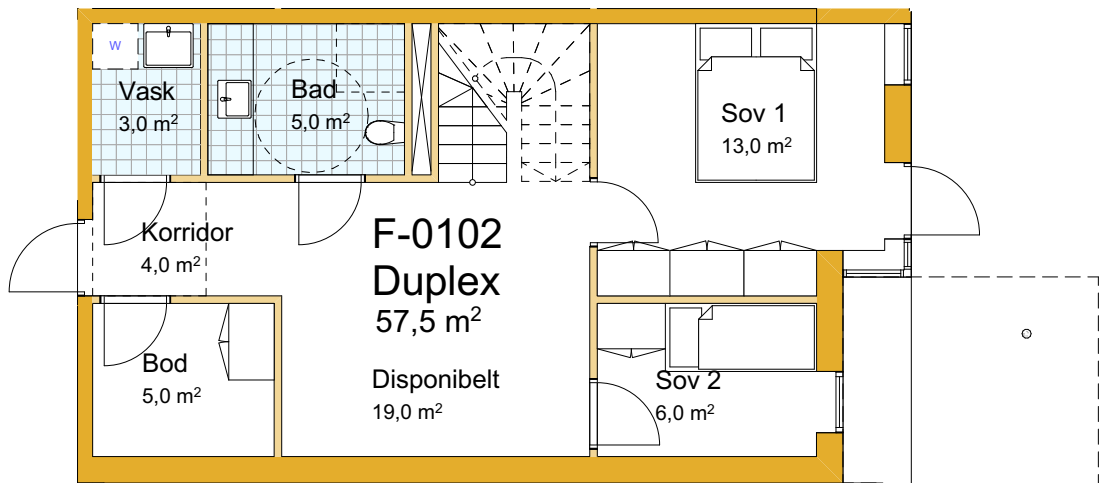

Målestokk 1:100

Plan 2 ①

Fasade Øst

**SKIR K15-16** Duplex F-0102 | Type 33 | Plan 1/2 | BRA 117,5m<sup>2</sup> | P-rom 107,5m<sup>2</sup>